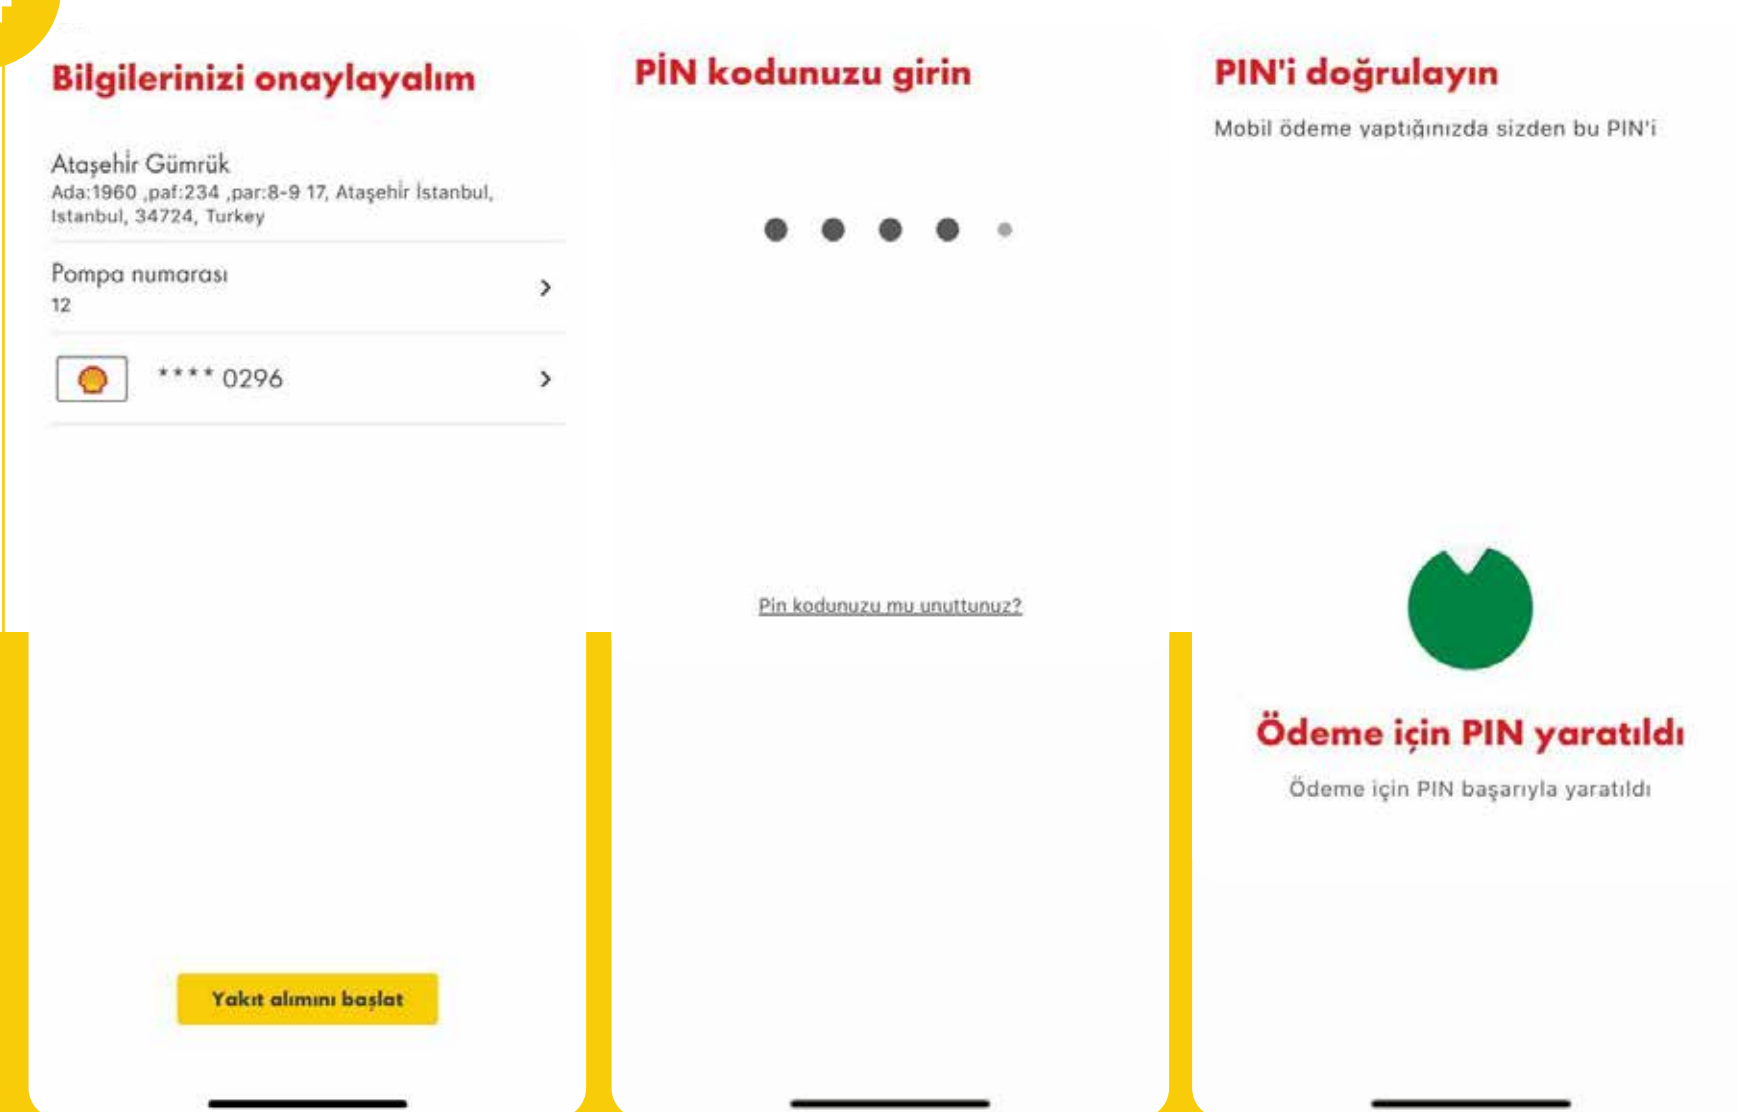

Pompa Numarası Girişi

Shell istasyonuna ulaştığınızda müsait olan yakıt alma alanına gidin. Shell çalışanına Shell SmartPay ile yakıt almak istediğinizi söyleyin. Shell çalışanı ile teyit ettiğiniz yakıt alma alanındaki pompa numarasını Shell SmartPay sistemine girin.

(İstasyon çalışanın 3 dakika içinde işlemi başlatması gerekir. İşlem süresi dolarsa sürücünün tüm adımları tekrarlaması gerekir.)

4